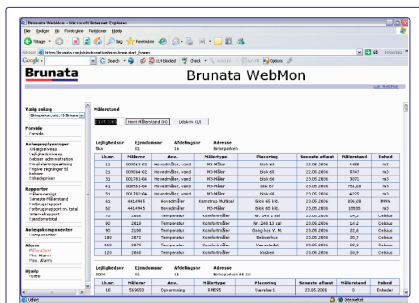

WebMon

Программа WebMon – обзор потребления ресурсов

WebMon – это Интернет-базирующаяся программа с административной базой данных, с отображением потребления ресурсов и регистрацией показаний приборов учета, снятых дистанционным способом.

Программа WebMon дает возможность администратору и каждому жильцу видеть и распечатывать необходимую информацию о потреблении ресурсов за определенный период.

Удобная и доступная программа WebMon для получения информации в Интернете.

Доступ к снятым показаниям

Каждый имеет возможность подключиться к программе WebMon, через кодовое слово, для получения информации о данных системы конкретного дома или квартиры.

Программа WebMon имеет два различных уровня:

Детальный обзор потребления

WebMon предлагает детальный обзор потребления, представляемый в диаграммах, схемах и таблицах. Показания отдельного прибора учета и его потребление выделяются одним цветом. Это дает возможность одновременно рассматривать и анализировать показания нескольких приборов.