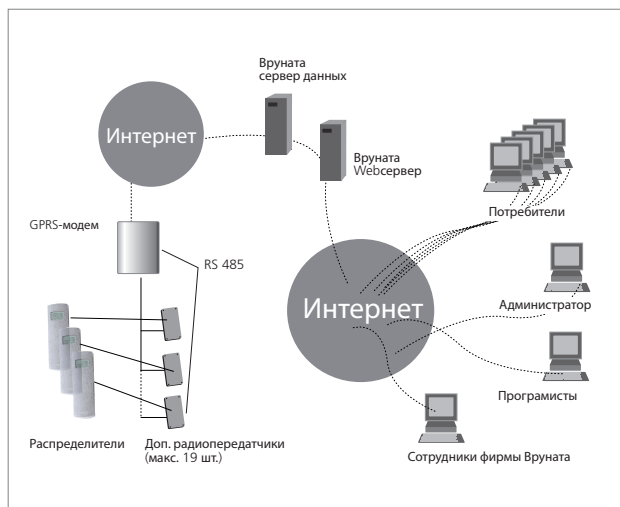

BrunataNet

BrunataNet - это совокупность систем дистанционного снятия показаний, которая включает в себя две модификации, основанные на кабельном соединении компонентов и радиобазированной системе. Комбинация этих модификаций применяется как в больших, так и в малых домоуправлениях. Благодаря этому, каждому дому подбирается наиболее оптимальная система.

BrunataNet вместе с программой WebMon представляют собой комплекс систем по дистанционному снятию показаний, в котором показания всех приборов учета регистрируются, сохраняются и предоставляются пользователям любого уровня.

BrunataNet обеспечивает точную и надёжную пересылку показаний общедомовых и поквартирных приборов учета при помощи GPRS-модема на сервер Brunata. Оттуда необходимые данные используются для расчетов и предоставления счета-оплаты или для предоставления данных в WebMon.

Система BrunataNet