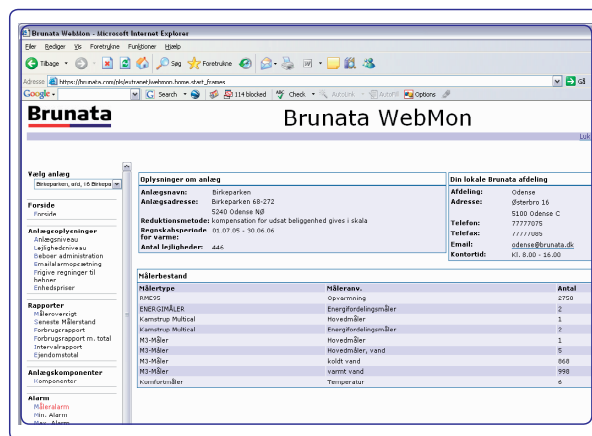

Преимущества Администратора

1. Гарантия бесперебойной работы системы BrunataNet и каждого отдельного прибора.
2. Риск потери данных отсутствует. Все данные надежно сохраняются на сервере Brunata.
3. Легкий и в то же время защищенный доступ к данным с любого компьютера, имеющего выход в Интернет. Для этого достаточно ввести имя пользователя и пароль.
4. Возможность видеть развернутую картину потребления ресурсов всего дома и каждой квартиры. Это имеет огромное значение для текущей работы системы и административного управления домом.
5. Возможность видеть всю систему, получать информацию о имеющихся приборах учета, их количестве и состоянии.
6. Информация о потреблении может легко и эффективно обрабатываться и предоставляться по запросу конечного потребителя.
7. При переезде жильцов снятие показаний с приборов учета может происходить из центрального офиса, при этом система дает возможность произвести перерасчет, выписать счет-оплату старым жильцам и открыть новый счет вновь въехавшим.
8. Возможность получать сигнал тревоги по e-mail при выявлении любой неполадки в системе, нестандартном потреблении или неуплате за потребление.