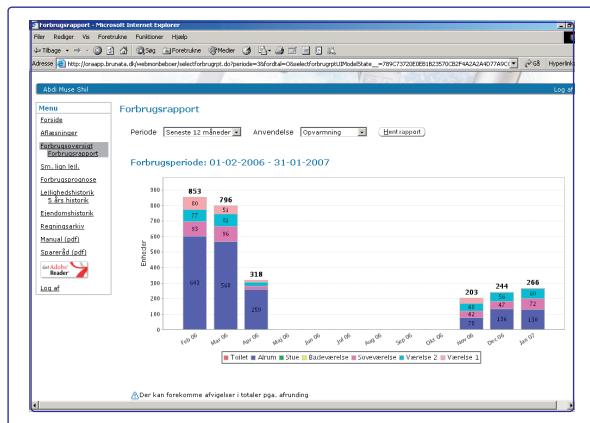

Отображение показаний приборов учета снятых дистанционным образом

Легкий доступ

Выход на WebMon осуществляется через официальный сайт компании Brunata – www.brunata.ru. Для доступа необходимо ввести имя пользователя и пароль.