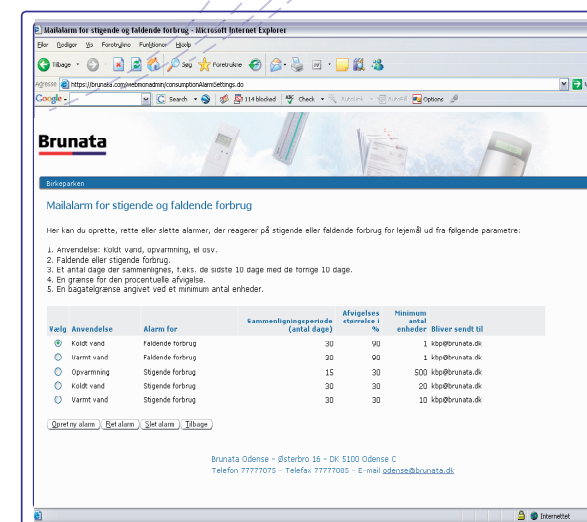

Преимущества Потребителя

1. Возможность в любой момент видеть текущие показания счетчиков.
2. Обзор потребления ресурсов в своей квартире за выбранный период с подробным отчетом.
3. Снятие показаний с приборов учета с запрограммированным интервалом без учета человеческого фактора.
4. Возможность прогнозировать своё потребление и оплату, соответствующую потреблению, за будущие периоды.
5. Возможность видеть потребление за последние 5 лет своей квартиры и всего дома.
6. Потребление каждой отдельной квартиры может сравниваться с аналогичной квартирой в вашем доме.
7. Счет-оплата сохраняется в архиве.